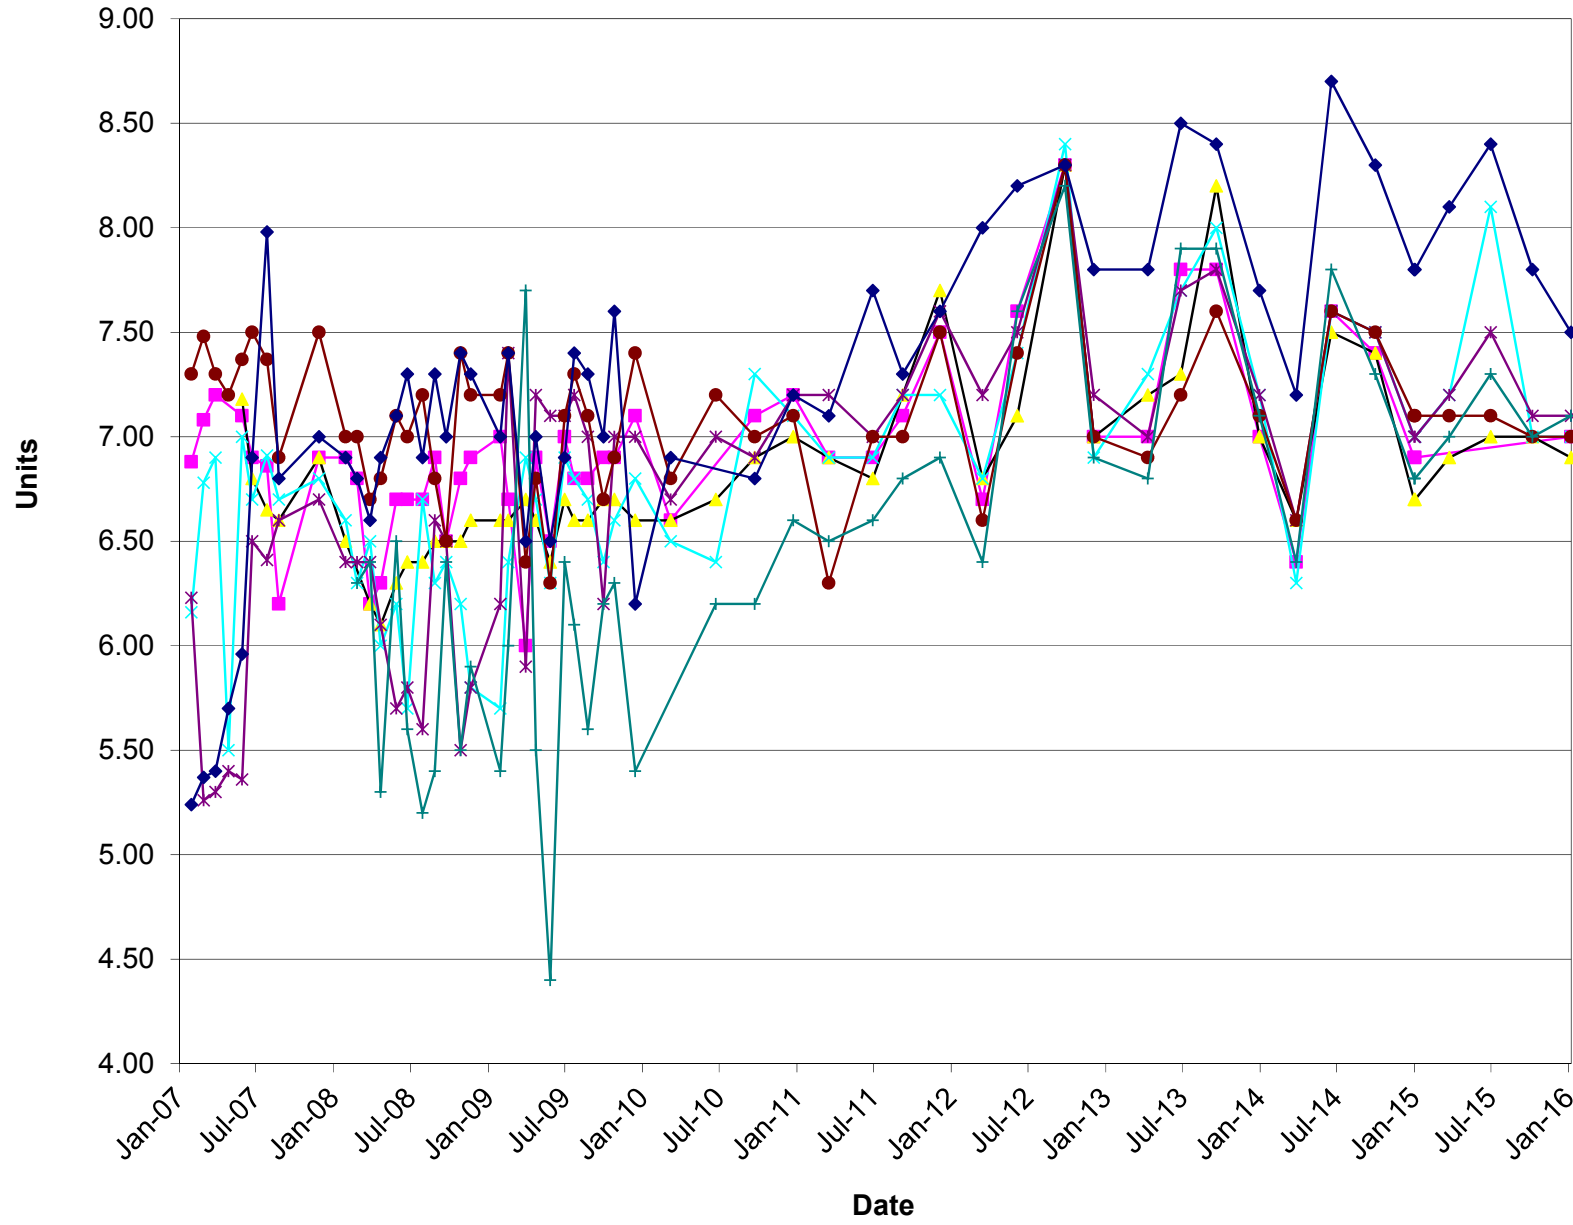

### Lab Parameter: pH

Cell1      Cell2      Cell3      Cell4      Cell5      Cell6      Pond